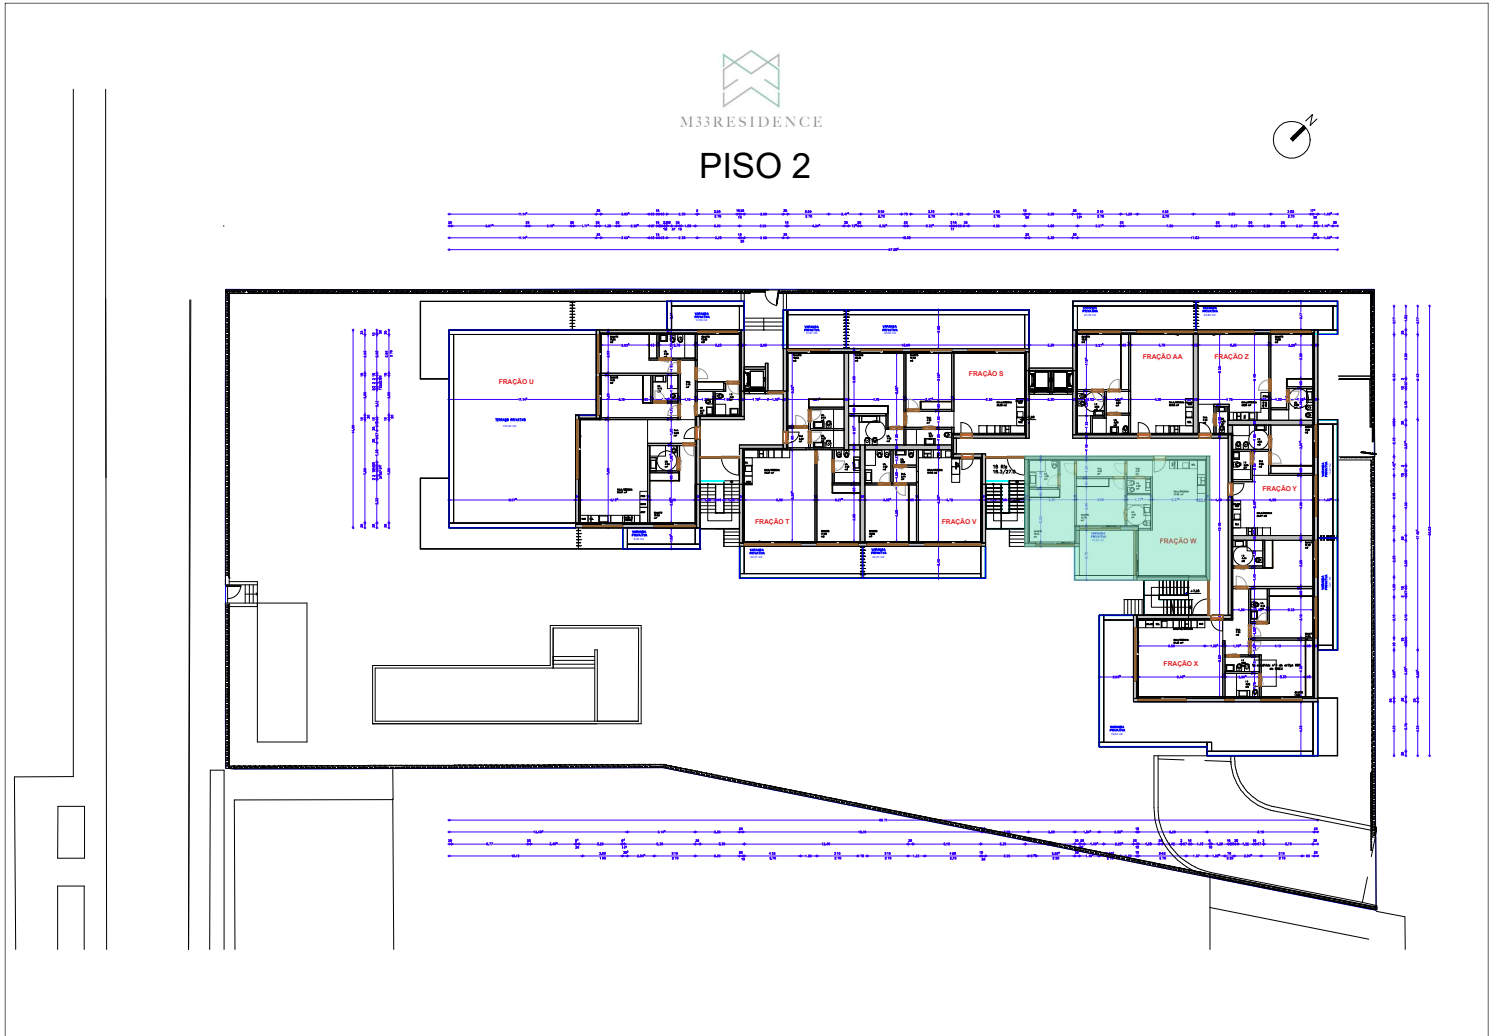

PLANTAS DO PISO

FRAÇÃO W - APARTAMENTO 2E - T2

NOTA: As informações aqui contidas podem sofrer variações por ordem técnica

ALÇADOS DA FRAÇÃO

FRAÇÃO W - APARTAMENTO 2E - T2

ALÇADO POENTE
(Nordeste)

ALÇADO SUL
(Sudoeste)

ALÇADO NORTE
(Nordeste)

ALÇADO NASCENTE
(Sudeste)

NOTA: As informações aqui contidas podem sofrer variações por ordem técnica

PISO	2
APARTAMENTO	2E
TIPOLOGIA	T2
ABC m2	100,22
VARANDAS TERRAÇOS	16,26
BOX N°	27
ÁREA DA BOX	22
LUGARES	1
ARRUMOS	7
ÁREA ARRUMO	6
ÁREA TOTAL PRIVATIVA	144,48