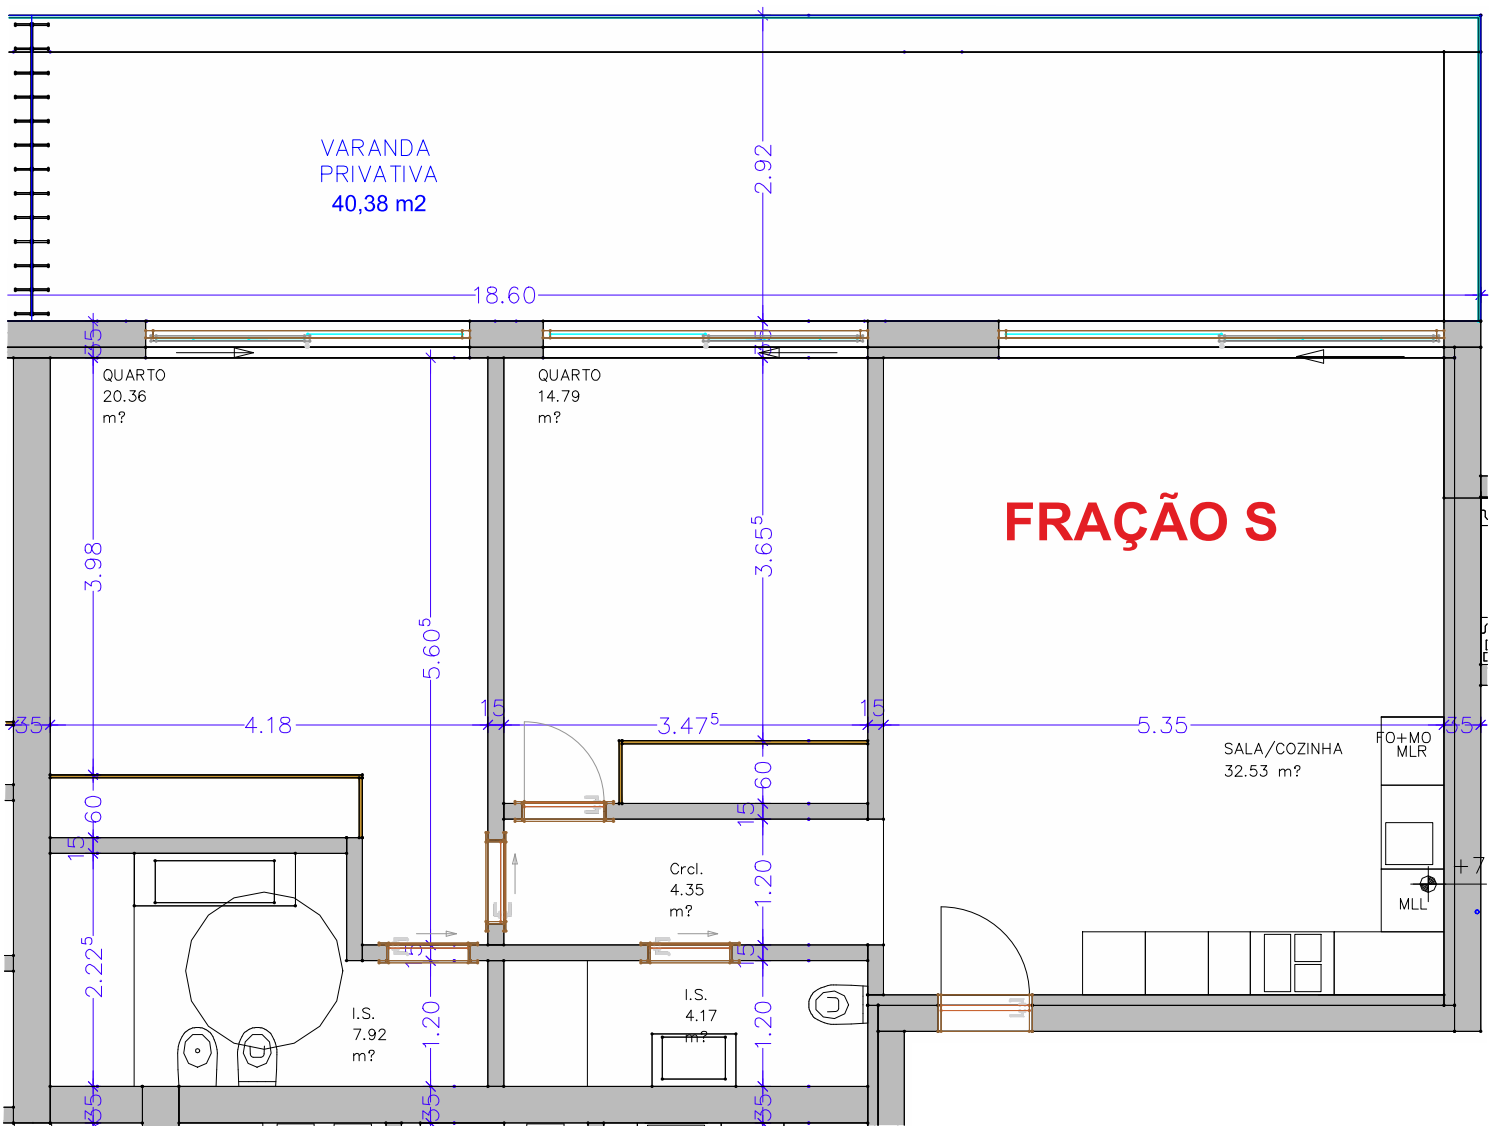

PISO 2

PLANTAS DO PISO

FRAÇÃO S - APARTAMENTO 2A - T2

ALÇADOS DA FRAÇÃO

FRAÇÃO S - APARTAMENTO 2A - T2

ALÇADO POENTE
(Nordeste)

ALÇADO SUL
(Sudoeste)

ALÇADO NORTE
(Nordeste)

ALÇADO NASCENTE
(Sudeste)

BOX E ARRUMOS DA FRAÇÃO

FRAÇÃO S - APARTAMENTO 2A - T2

FICHA DA FRAÇÃO
FRAÇÃO S - APARTAMENTO 2A - T2

PISO	2
APARTAMENTO	2A
TIPOLOGIA	T2
ABC m2	97,56
VARANDAS TERRAÇOS	40,38
BOX N°	7
ÁREA DA BOX	24,02
LUGARES	1
ARRUMOS	6
ÁREA ARRUMO	6
ÁREA TOTAL PRIVATIVA	167,96