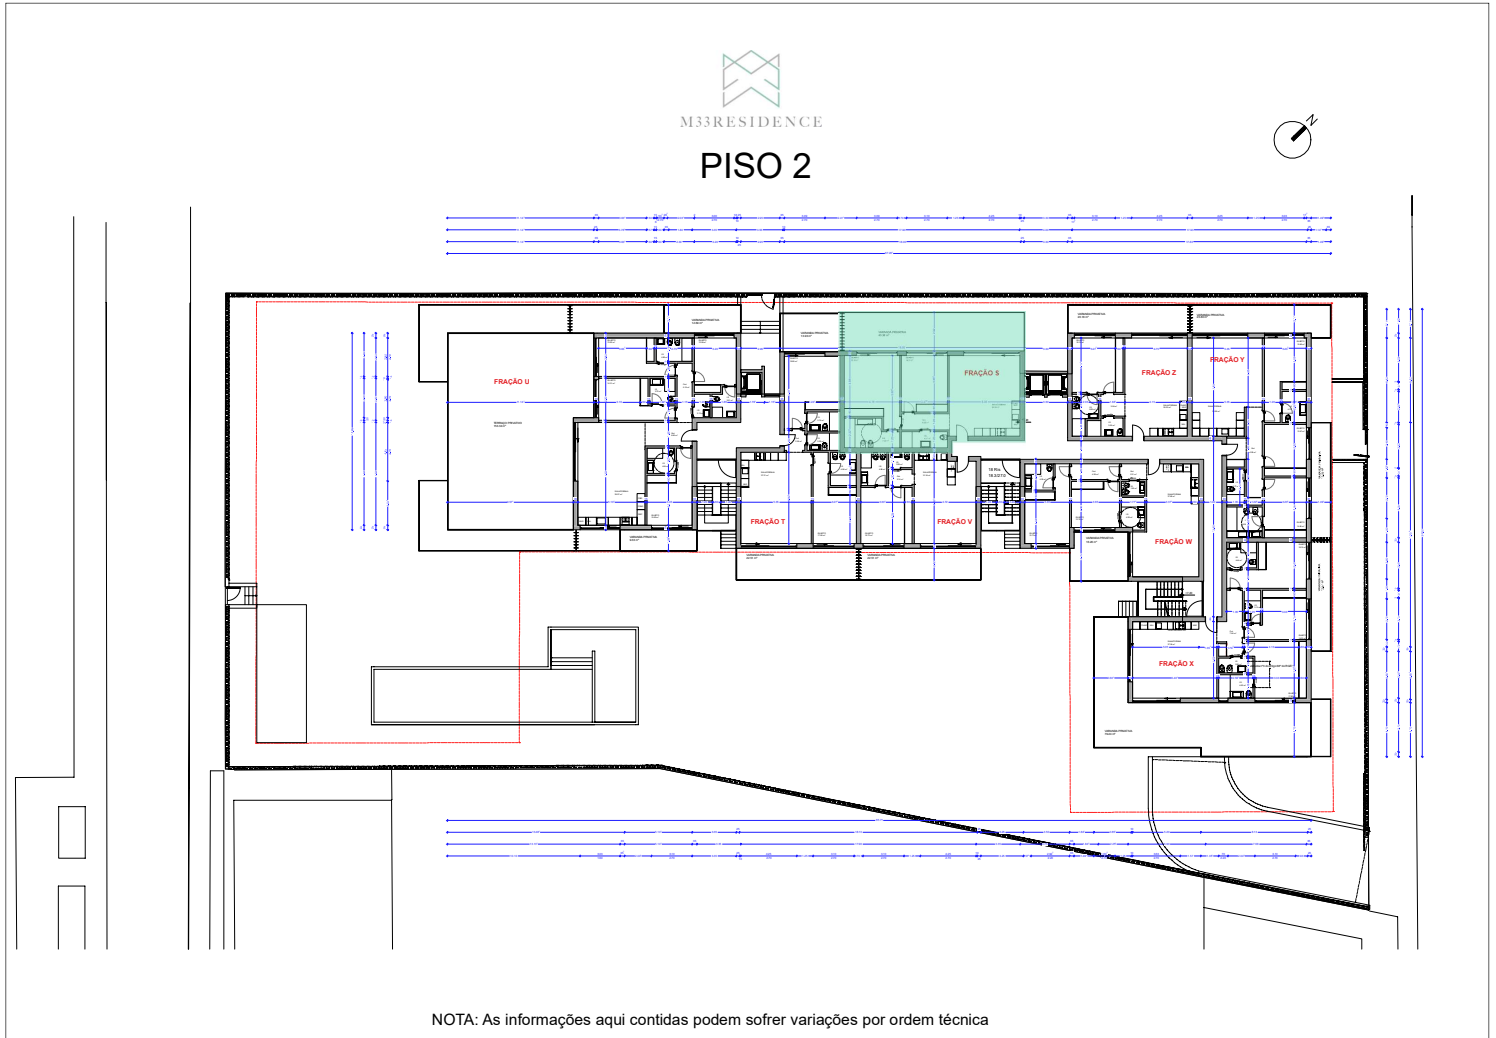

PISO 2

PLANTAS DO PISO

FRAÇÃO S - APARTAMENTO 2A - T2

ALÇADOS DA FRAÇÃO

FRAÇÃO S - APARTAMENTO 2A - T2

ALÇADO POENTE
(Nordeste)

ALÇADO SUL
(Sudoeste)

ALÇADO NORTE
(Nordeste)

ALÇADO NASCENTE
(Sudeste)

BOX E ARRUMOS DA FRAÇÃO

FRAÇÃO S - APARTAMENTO 2A - T2

FICHA DA FRAÇÃO
FRAÇÃO S - APARTAMENTO 2A - T2

PISO	2
APARTAMENTO	2A
TIPOLOGIA	T2
ABC m2	97,56
VARANDAS TERRAÇOS	40,38
BOX N°	7
ÁREA DA BOX	24,02
LUGARES	1
ARRUMOS	6
ÁREA ARRUMO	6
ÁREA TOTAL PRIVATIVA	167,96