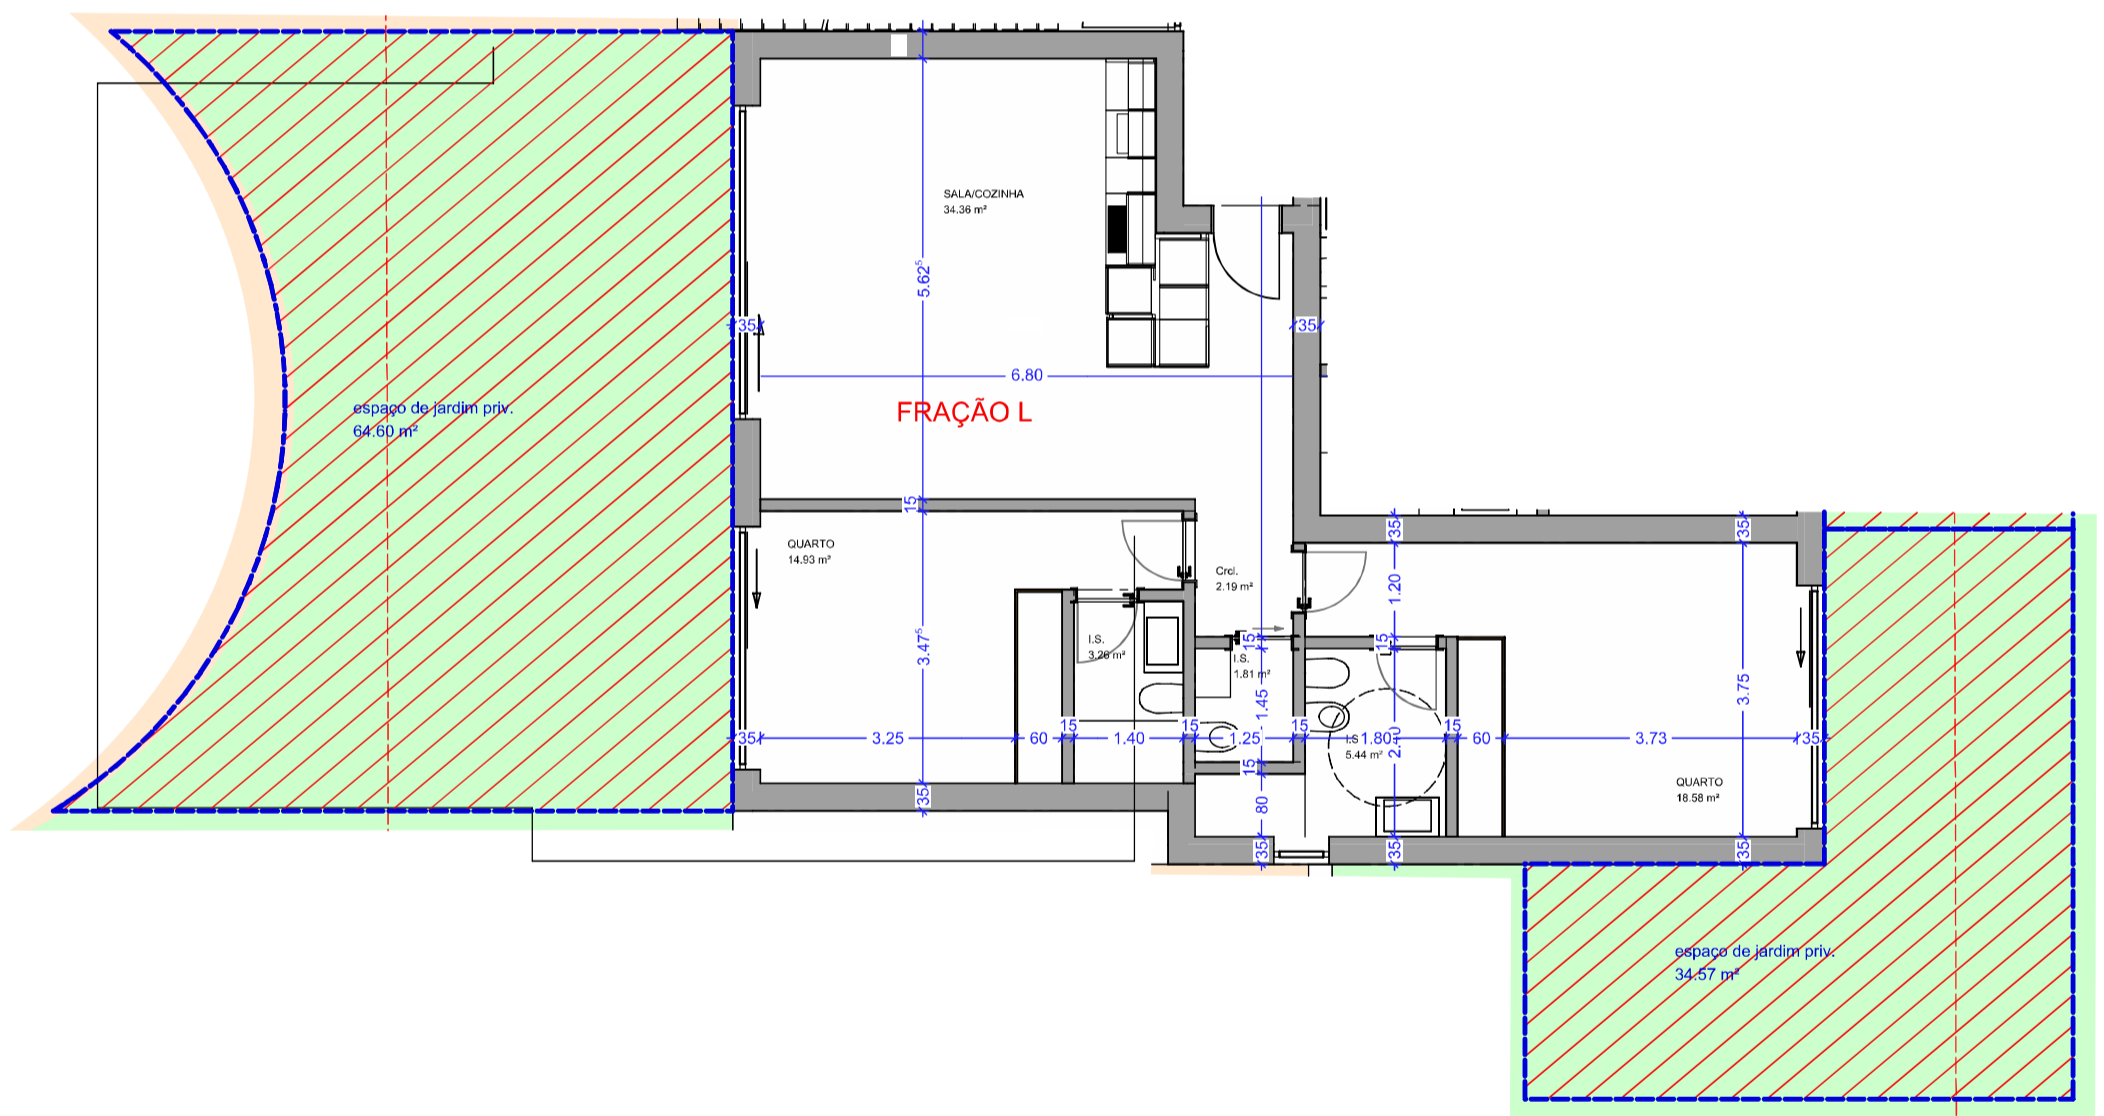

PISO 0

PLANTAS DO PISO

FRAÇÃO L - APARTAMENTO L - T2

M33RESIDENCE

PISO 0

NOTA: As informações aqui contidas podem sofrer variações por ordem técnica

NOTA: As informações aqui contidas podem sofrer variações por ordem técnica

ALÇADOS DA FRAÇÃO

FRAÇÃO L - APARTAMENTO L - T2

ALÇADO POENTE
(Noroeste)

ALÇADO SUL
(Sudoeste)

ALÇADO NORTE
(Nordeste)

ALÇADO NASCENTE
(Sudeste)

NOTA: As informações aqui contidas podem sofrer variações por ordem técnica

BOX E ARRUMOS DA FRAÇÃO FRAÇÃO L - APARTAMENTO L - T2

NOTA: As informações aqui contidas podem sofrer variações por ordem técnica

PISO	0
APARTAMENTO	L
TIPOLOGIA	T2
ABC m2	98,13
VARANDAS TERRAÇOS	99,17
BOX N°	16
ÁREA DA BOX	40
LUGARES	1
ARRUMOS	in box
ÁREA ARRUMO	--
ÁREA TOTAL PRIVATIVA	237,30