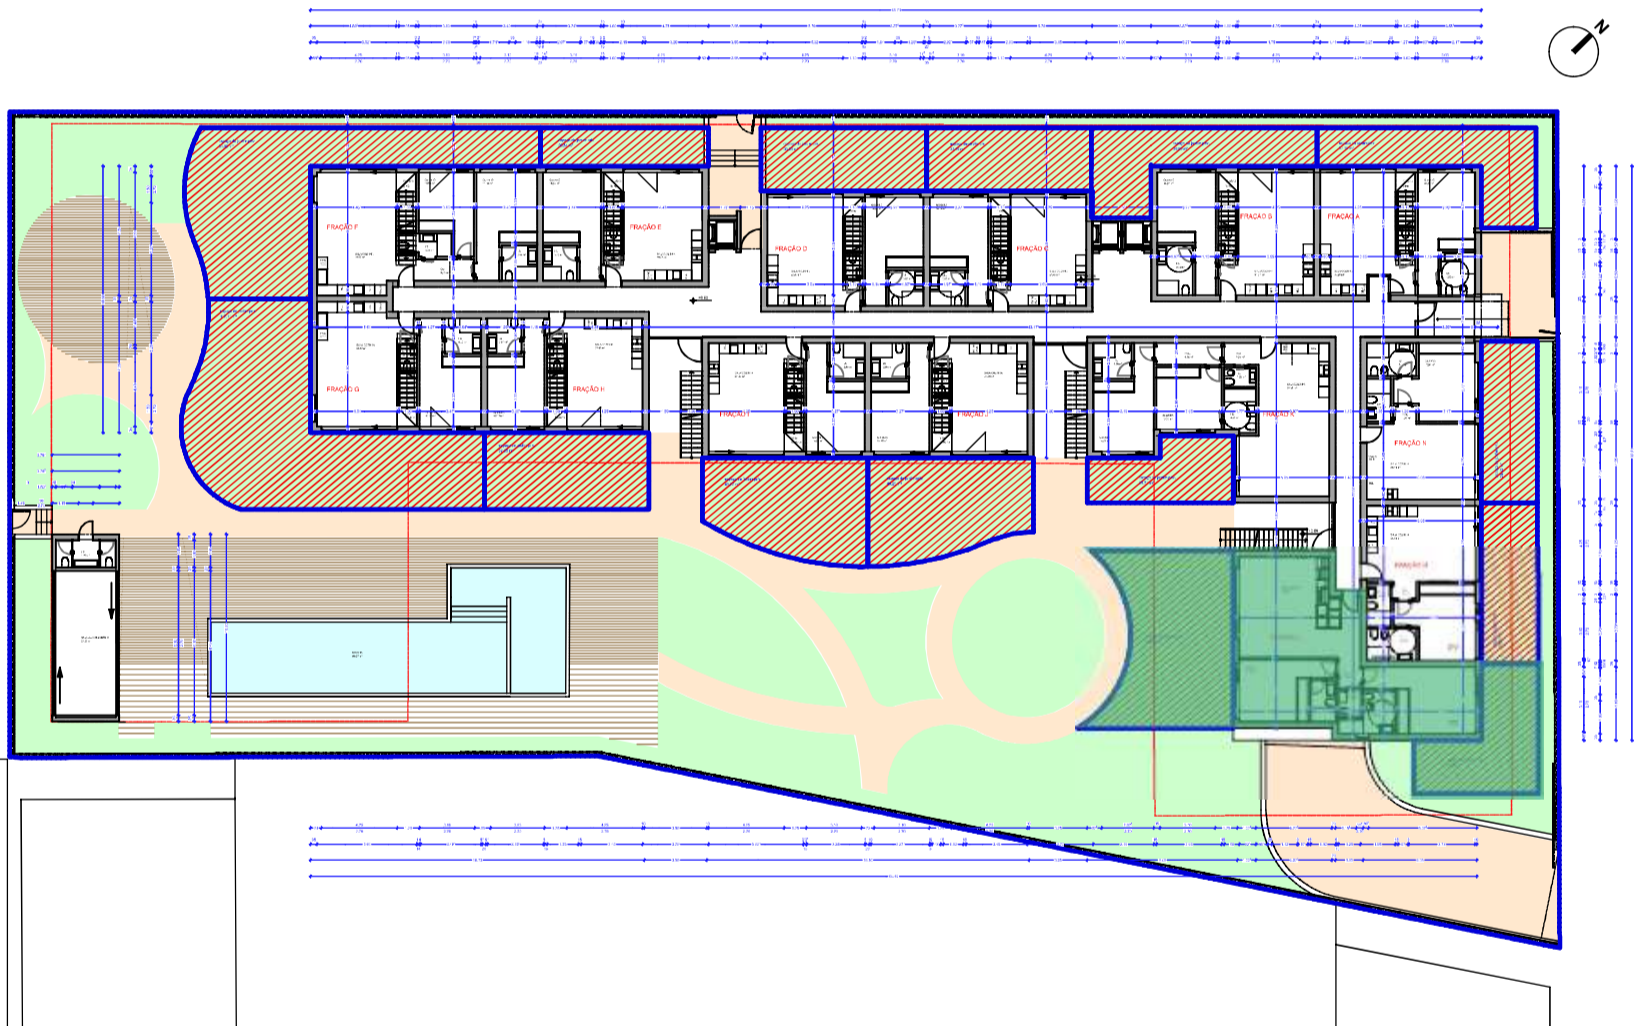

PISO 0

PLANTAS DO PISO

FRAÇÃO L - APARTAMENTO L - T2

M33RESIDENCE

PISO 0

NOTA: As informações aqui contidas podem sofrer variações por ordem técnica

NOTA: As informações aqui contidas podem sofrer variações por ordem técnica

ALÇADOS DA FRAÇÃO

FRAÇÃO L - APARTAMENTO L - T2

ALÇADO POENTE
(Noroeste)

ALÇADO SUL
(Sudoeste)

ALÇADO NORTE
(Nordeste)

ALÇADO NASCENTE
(Sudeste)

NOTA: As informações aqui contidas podem sofrer variações por ordem técnica

BOX E ARRUMOS DA FRAÇÃO FRAÇÃO L - APARTAMENTO L - T2

NOTA: As informações aqui contidas podem sofrer variações por ordem técnica

PISO	0
APARTAMENTO	L
TIPOLOGIA	T2
ABC m2	98,13
VARANDAS TERRAÇOS	99,17
BOX N°	16
ÁREA DA BOX	40
LUGARES	1
ARRUMOS	in box
ÁREA ARRUMO	--
ÁREA TOTAL PRIVATIVA	237,30