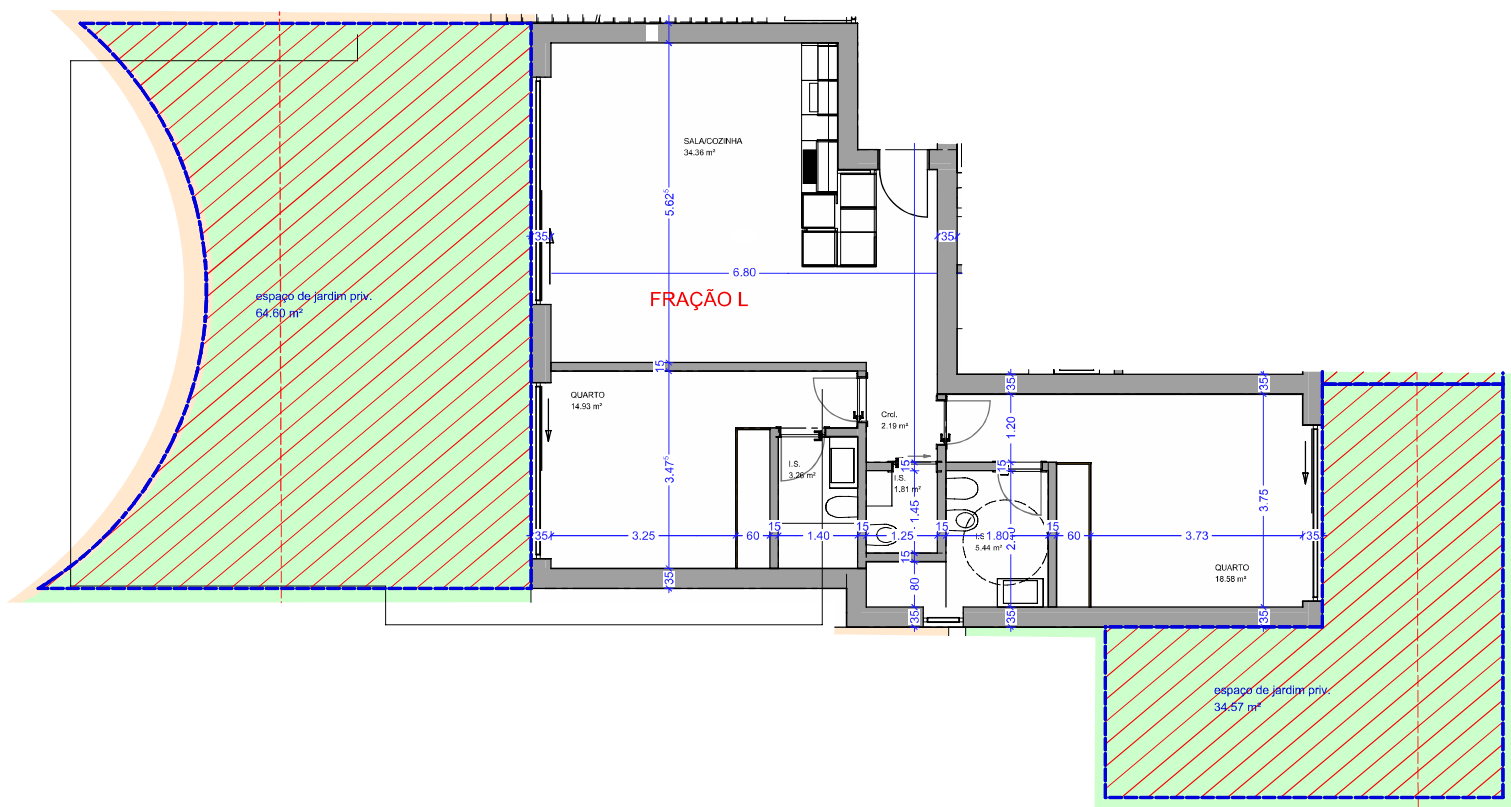

PLANTAS DA FRAÇÃO

FRAÇÃO L - APARTAMENTO L - T2

PISO 0

M33RESIDENCE

PLANTAS DO PISO

FRAÇÃO L - APARTAMENTO L - T2

M33RESIDENCE

PISO 0

NOTA: As informações aqui contidas podem sofrer variações por ordem técnica

NOTA: As informações aqui contidas podem sofrer variações por ordem técnica

M33RESIDENCE

ALÇADOS DA FRAÇÃO

FRAÇÃO L - APARTAMENTO L - T2

ALÇADO POENTE
(Nordeste)

ALÇADO SUL
(Sudoeste)

ALÇADO NORTE
(Nordeste)

ALÇADO NASCENTE
(Sudeste)

NOTA: As informações aqui contidas podem sofrer variações por ordem técnica

BOX E ARRUMOS DA FRAÇÃO FRAÇÃO L - APARTAMENTO L - T2

NOTA: As informações aqui contidas podem sofrer variações por ordem técnica

PISO	0
APARTAMENTO	L
TIPOLOGIA	T2
ABC m2	98,13
VARANDAS TERRAÇOS	99,17
BOX N°	16
ÁREA DA BOX	40
LUGARES	1
ARRUMOS	in box
ÁREA ARRUMO	--
ÁREA TOTAL PRIVATIVA	237,30