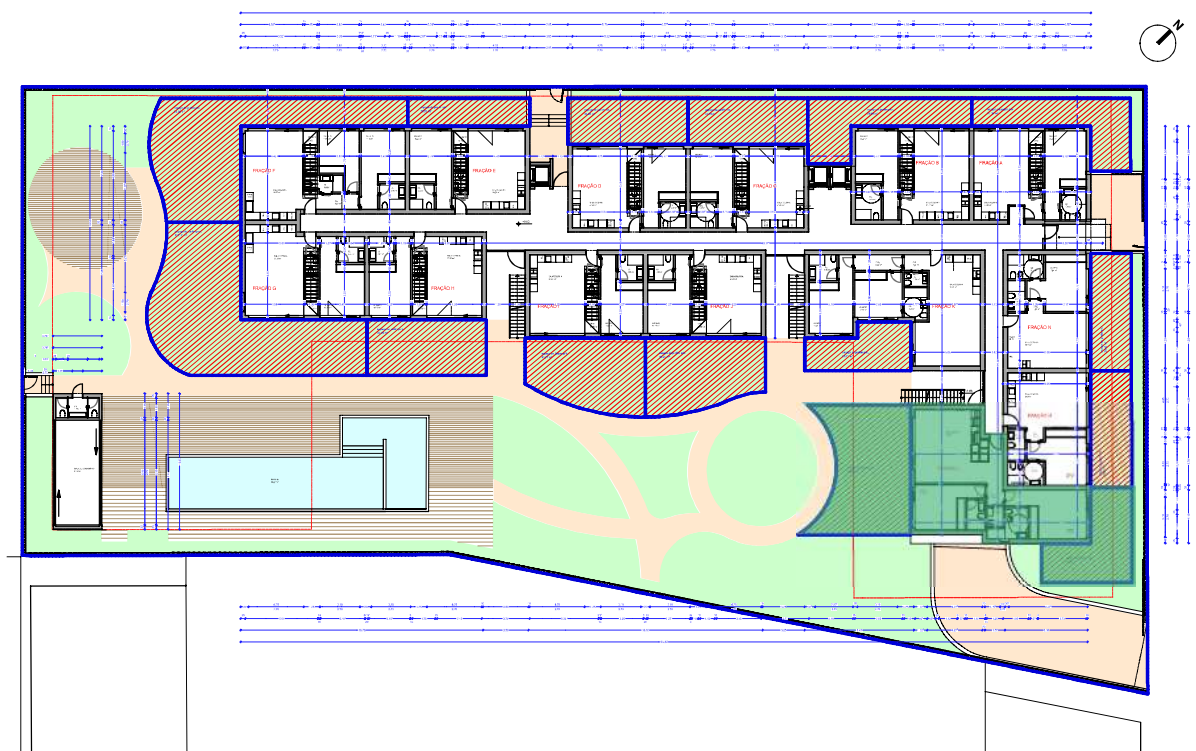

PLANTAS DA FRAÇÃO

FRAÇÃO L - APARTAMENTO L - T2

PISO 0

M33RESIDENCE

PLANTAS DO PISO

FRAÇÃO L - APARTAMENTO L - T2

M33RESIDENCE

PISO 0

NOTA: As informações aqui contidas podem sofrer variações por ordem técnica

NOTA: As informações aqui contidas podem sofrer variações por ordem técnica

M33RESIDENCE

ALÇADOS DA FRAÇÃO

FRAÇÃO L - APARTAMENTO L - T2

ALÇADO POENTE
(Nordeste)

ALÇADO SUL
(Sudoeste)

ALÇADO NORTE
(Nordeste)

ALÇADO NASCENTE
(Sudeste)

NOTA: As informações aqui contidas podem sofrer variações por ordem técnica

BOX E ARRUMOS DA FRAÇÃO FRAÇÃO L - APARTAMENTO L - T2

NOTA: As informações aqui contidas podem sofrer variações por ordem técnica

PISO	0
APARTAMENTO	L
TIPOLOGIA	T2
ABC m2	98,13
VARANDAS TERRAÇOS	99,17
BOX N°	16
ÁREA DA BOX	40
LUGARES	1
ARRUMOS	in box
ÁREA ARRUMO	--
ÁREA TOTAL PRIVATIVA	237,30